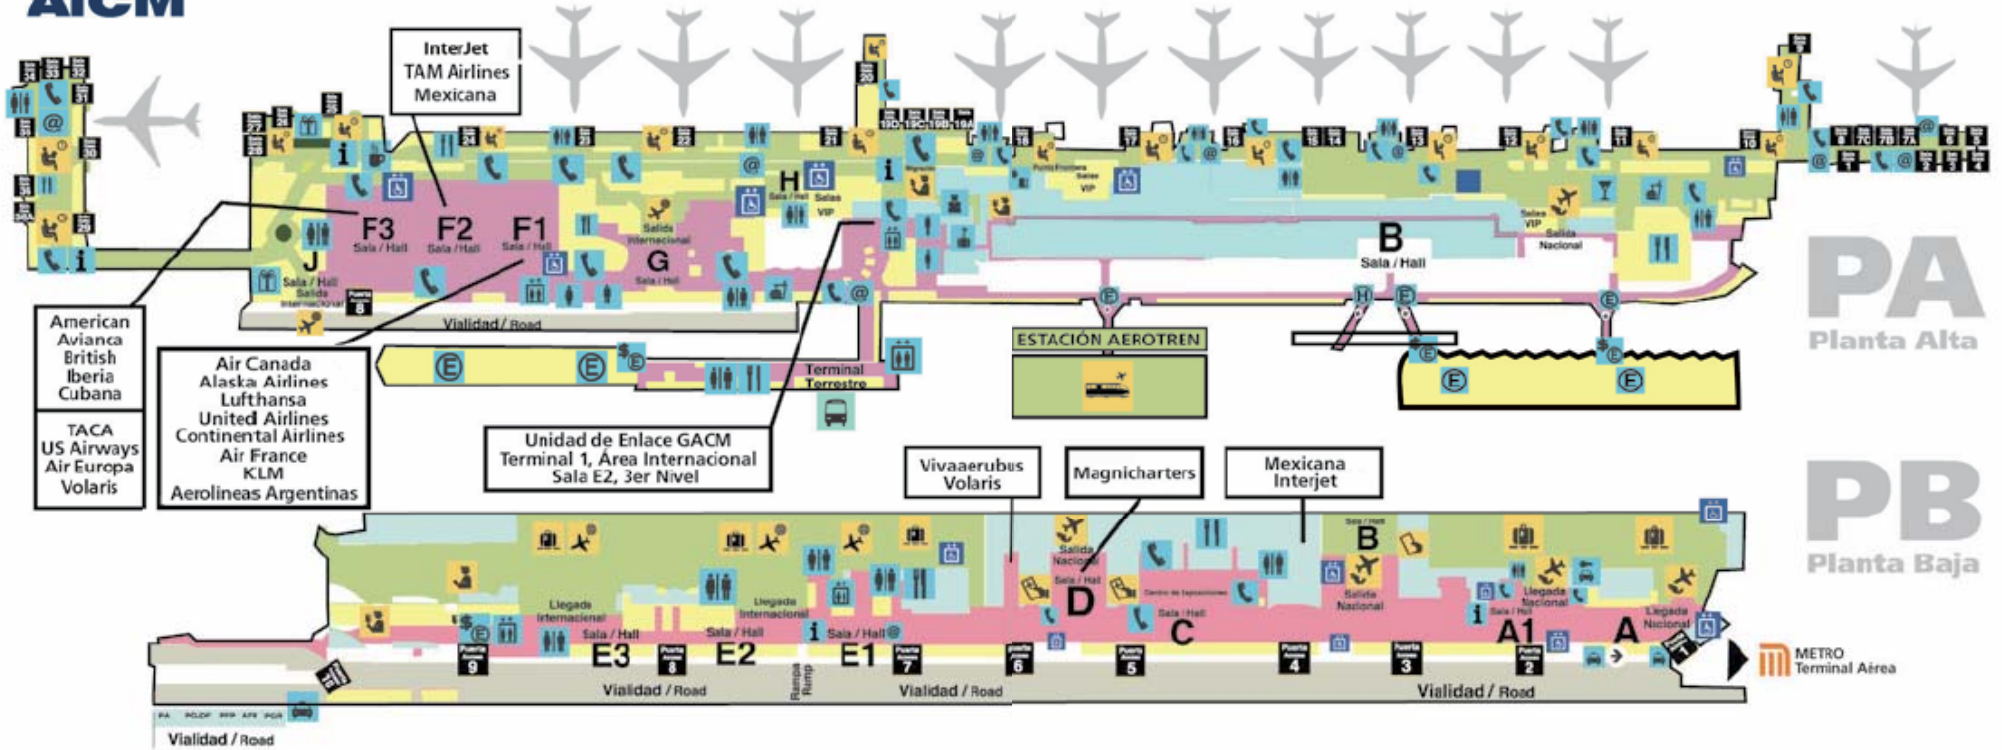

Aeropuerto Internacional Benito Juárez Ciudad de México

Mapa Terminal 1

- | | | | | | |
|---|--|--|-------------------------------------|--|--------------------------------------|
| Documentación Pasajeros
Passenger Check-in | Aerotren
Air train | Pasajeros
Passengers | Visitantes
Visitors | Zona Comercial
Commercial Area | Areas Diversas
Other Areas |
| Sala de Espera
Waiting Room | Llegada Nacional
Domestic arrival | Reclamo Equipaje Extraviado
Lost Luggage | Policía
Police | Cafetería
Café | Regalos
Gifts |
| Reclamo de Equipaje
Baggage Claim | Salida Nacional
Domestic Departures | Módulo Prepago Estacionamiento
Automatic Parking Cashier | Hotel
Hotel | Baños
Toilets | Restaurante
Restaurant |
| Migración
Immigration | Salida Internacional
International Departure | Estacionamiento
Parking | Renta de Autos
Rental Car | Teléfono
Telephone | Bar
Bar |
| Llegada Internacional
International Arrival | Elevador Discapitados
Handicapped Elevator | Elevadores
Elevators | Taxi
Taxi | Internet
Internet | Comida Rápida
Fast Food |

Aeropuerto Internacional Benito Juárez Ciudad de México Mapa Terminal 2

PA
Planta Alta
SALIDAS

FIRST FLOOR
DEPARTURES

-  Elevadores
Elevators
-  Baños
Toilets
-  Estacionamiento
Parking
-  Carritos equipajeros
Baggage cars
-  Información
Information
-  Comida Rápida
Fast Food
-  Restaurante
Restaurant
-  Casa de cambio
-  Tienda libre de impuestos
-  Salida Nacional
Domestic Departures
-  Salida Internacional
International Departures
-  Documentación Pasajeros
Passenger Check-in
-  Sala de Espera
Waiting Room
-  Aerotren
Air train